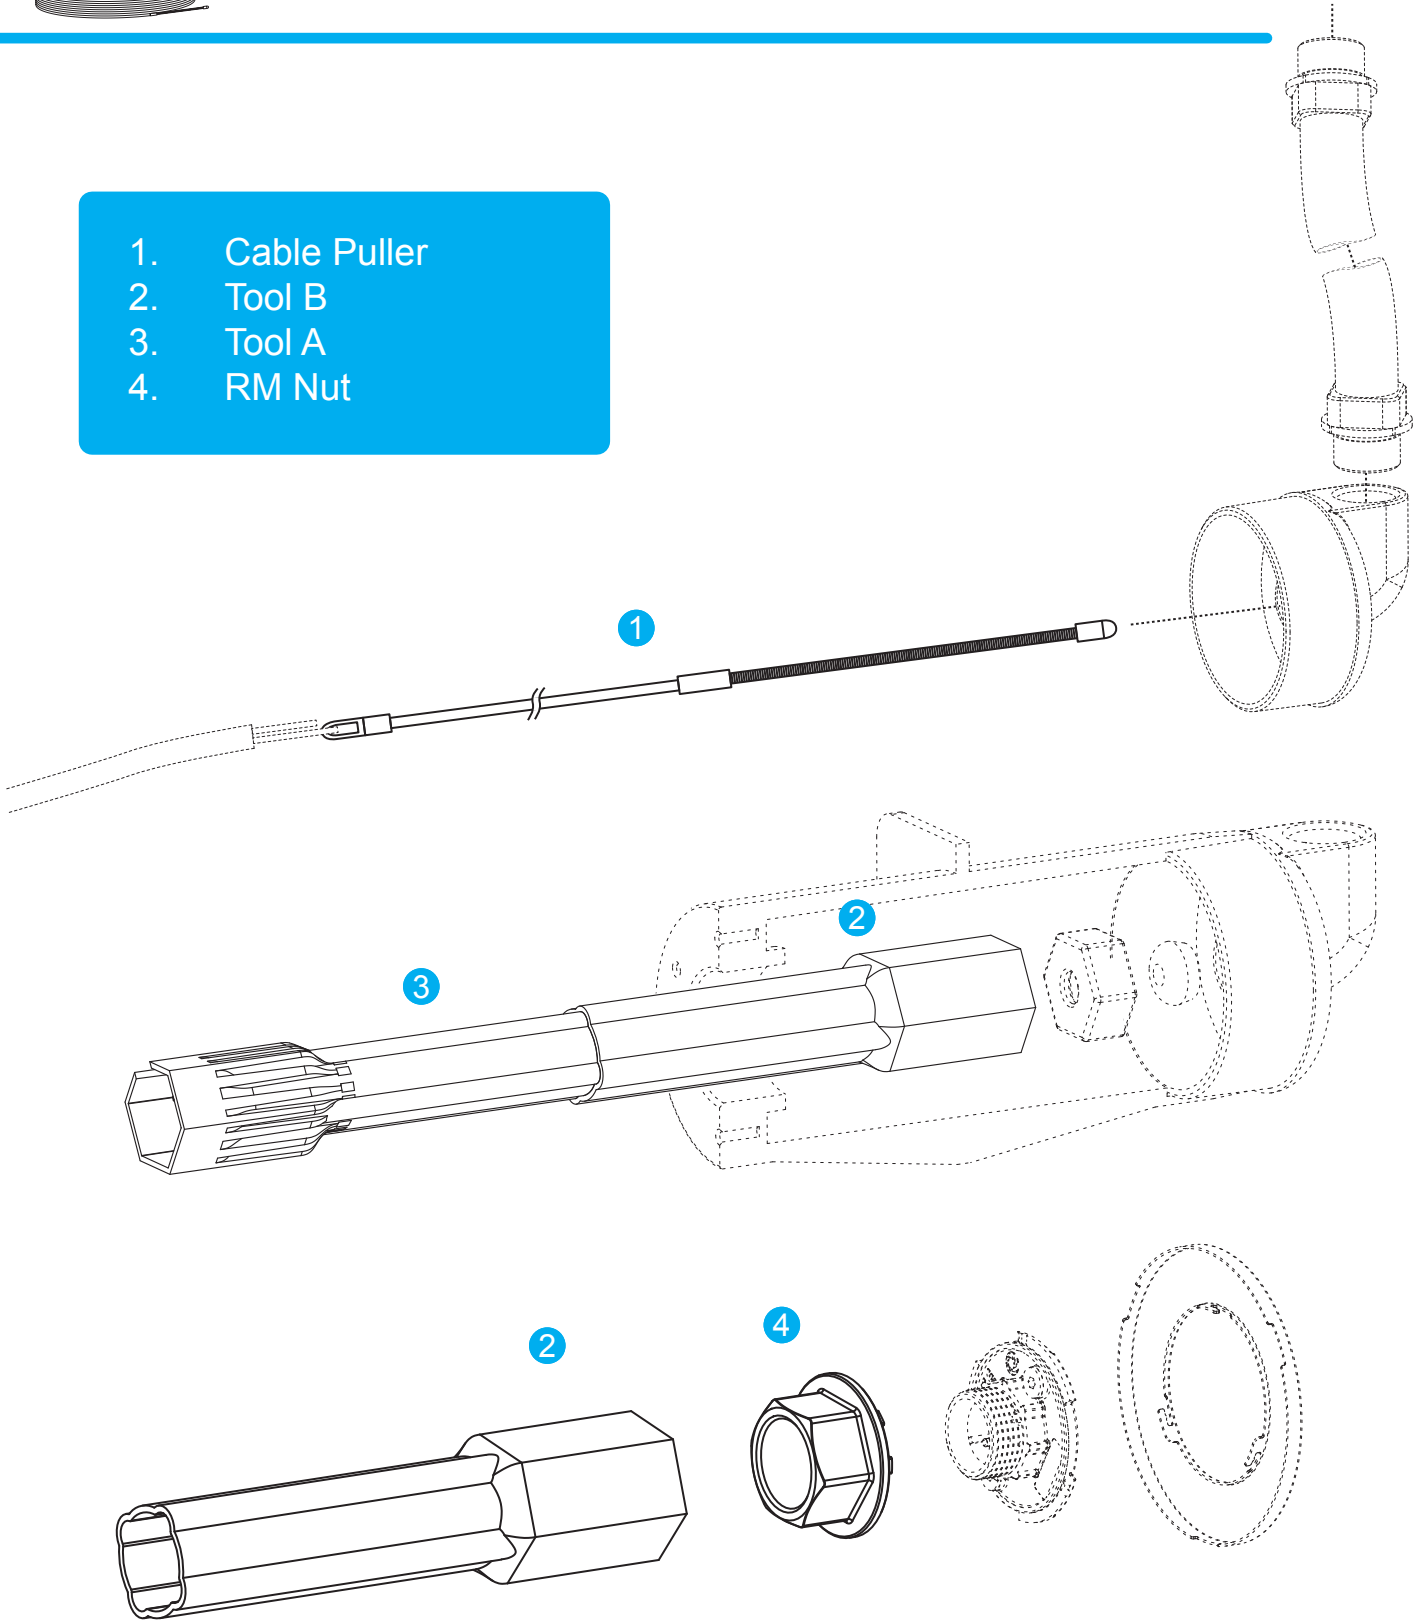

TOOLSET - 513-0151

1. Cable Puller
2. Tool B
3. Tool A
4. RM Nut

Spectravis 